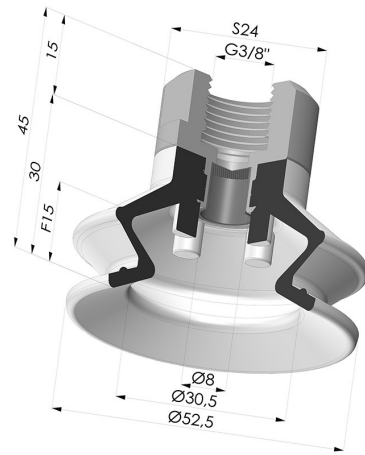

INFORMAZIONI TECNICHE

Altezza (in mm) :	45
Categoria :	A soffiatti
Corsa :	15 mm
Diametro del collo interno :	Femmina G3/8"
Diametro labbro :	52.5 mm
Forma :	1,5 soffiatti
Forza orizzontale :	54.5 N
Forza verticale :	27 N
Gamma :	Ventosa
Numero di soffiatti :	1,5 soffiatti
Serie :	97B

Varianti:

Riferimento variante:

97B 50PU F38D-4-F

- Colore: Verde
- Durezza Shore: SH 60
- Materiale: Poliuretano