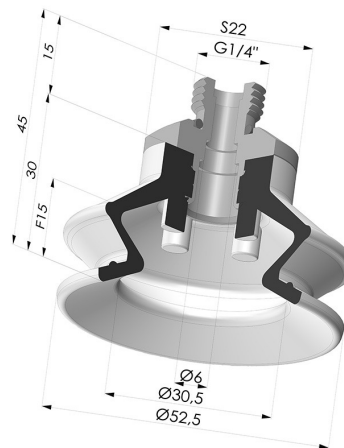

INFORMAZIONI TECNICHE

Altezza (in mm) :	45
Categoria :	A soffiatti
Corsa :	15 mm
Diametro del collo interno :	Maschio G1/4"
Diametro labbro :	52.5 mm
Forma :	1,5 soffiatti
Forza orizzontale :	54.5 N
Forza verticale :	27 N
Gamma :	Ventosa
Numero di soffiatti :	1,5 soffiatti
Serie :	97B

Varianti:

Riferimento variante:
97B 50PU 14D-2

- Colore: Verde
- Durezza Shore: SH 60
- Materiale: Poliuretano