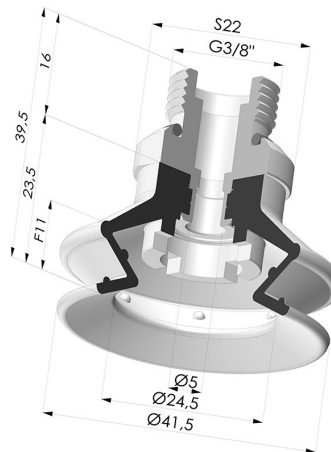

**INFORMAZIONI TECNICHE**

<b>Altezza (in mm) :</b>	39,5
<b>Categoria :</b>	A soffiatti
<b>Corsa :</b>	11 mm
<b>Diametro del collo interno :</b>	G3/8"
<b>Diametro labbro :</b>	41,5 mm
<b>Forma :</b>	1,5 soffiatti
<b>Forza orizzontale :</b>	54.5 N
<b>Forza verticale :</b>	28.2 N
<b>Gamma :</b>	Ventosa
<b>Numero di soffiatti :</b>	1,5 soffiatti
<b>Serie :</b>	97B

**Varianti:**

Riferimento variante:  
**97B 40PU 38D-2**

- Colore: Verde
- Durezza Shore: SH 60
- Materiale: Poliuretano