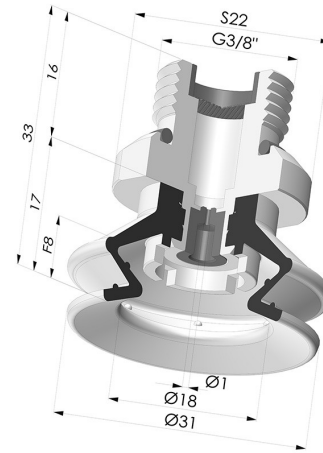

INFORMAZIONI TECNICHE

Altezza (in mm) :	33
Categoria :	A soffiatti
Corsa :	8 mm
Diametro del collo interno :	Maschio G3/8"
Diametro labbro :	31 mm
Forma :	1,5 soffiatti
Forza orizzontale :	30 N
Forza verticale :	15 N
Gamma :	Ventosa
Numero di soffiatti :	1,5 soffiatti
Serie :	97B

Varianti:

Riferimento variante:
97B 30PU 38D-2-GIC

- Colore: Verde
- Durezza Shore: SH 60
- Materiale: Poliuretano