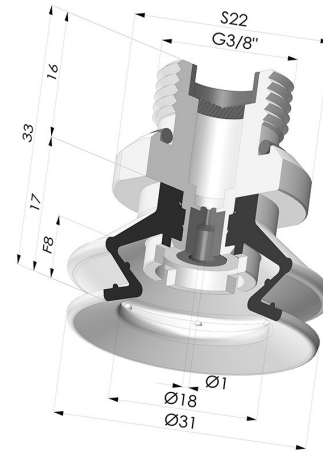

INFORMAZIONI TECNICHE

Altezza (in mm) :	33
Categoria :	A soffiatti
Corsa :	8 mm
Diametro del collo interno :	Maschio G3/8"
Diametro labbro :	31 mm
Forma :	1,5 soffiatti
Forza orizzontale :	30 N
Forza verticale :	15 N
Gamma :	Ventosa
Numero di soffiatti :	1,5 soffiatti
Serie :	97B

Varianti:

Riferimento variante:

97B 30PU 38D-2-F

- Colore: Verde
- Durezza Shore: SH 60
- Materiale: Poliuretano