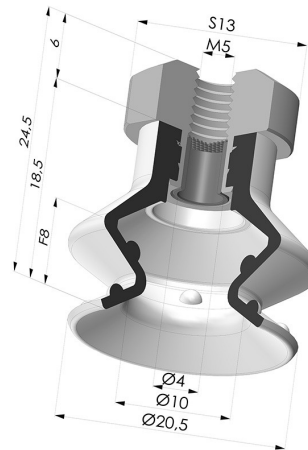

INFORMAZIONI TECNICHE

| | |
|-------------------------------------|---------------|
| Altezza (in mm) : | 24.5 |
| Categoria : | A soffiatti |
| Corsa : | 8 mm |
| Diametro del collo interno : | M5 |
| Diametro labbro : | 20.4 mm |
| Forma : | 1,5 soffiatti |
| Forza orizzontale : | 13 N |
| Forza verticale : | 6.5 N |
| Gamma : | Ventosa |
| Numero di soffiatti : | 1,5 soffiatti |
| Serie : | 97B |

Varianti:

Riferimento variante:

97B 20PU FM5F

- Colore: Verde
- Durezza Shore: SH 60
- Materiale: Poliuretano