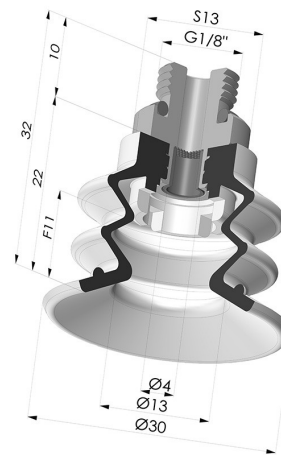

**INFORMAZIONI TECNICHE**

<b>Altezza (in mm) :</b>	32
<b>Categoria :</b>	A soffiatti
<b>Corsa :</b>	11 mm
<b>Diametro del collo interno :</b>	Maschio G1/8"
<b>Diametro labbro :</b>	30 mm
<b>Forma :</b>	2,5 soffiatti
<b>Forza orizzontale :</b>	28 N
<b>Forza verticale :</b>	14 N
<b>Gamma :</b>	Ventosa
<b>Numero di soffiatti :</b>	2,5 soffiatti
<b>Serie :</b>	96B

**Varianti:**

Riferimento variante:

**96B 30PU M18D-4-F**

- Colore: Verde
- Durezza Shore: SH 60
- Materiale: Poliuretano