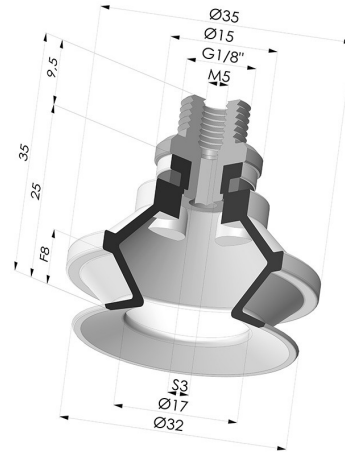

**INFORMAZIONI TECNICHE**

<b>Altezza (in mm) :</b>	31
<b>Categoria :</b>	A soffiatti
<b>Corsa :</b>	8 mm
<b>Diametro del collo interno :</b>	Maschio G1/8"
<b>Diametro labbro :</b>	31,8 mm
<b>Forma :</b>	1,5 soffiatti
<b>Forza orizzontale :</b>	31 N
<b>Forza verticale :</b>	15.5 N
<b>Gamma :</b>	Ventosa
<b>Numero di soffiatti :</b>	1,5 soffiatti
<b>Serie :</b>	91

**Varianti:**

Riferimento variante:  
**91 30SL M18D**

- Colore: Rosso Certificato alimentare CE
- Durezza Shore: SH 60
- Materiale: Silicone

Riferimento variante:  
**91 30NI M18D**

- Colore: Nero
- Durezza Shore: SH50
- Materiale: Nitrile