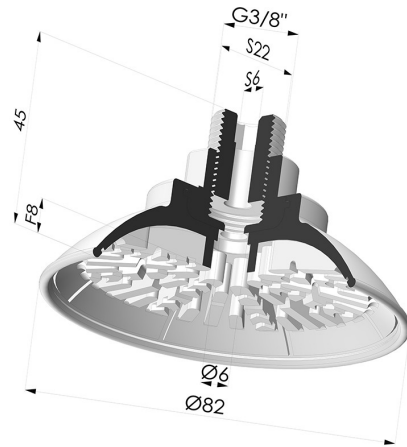

INFORMAZIONI TECNICHE

Altezza (in mm) :	45
Categoria :	Piatte
Corsa :	8 mm
Diametro alto :	Maschio G3/8"
Diametro del collo interno :	Maschio G3/8"
Diametro labbro :	82 mm
Forma :	Piatta
Forza orizzontale :	219 N
Forza verticale :	109 N
Gamma :	Ventosa
Numero di soffietti :	0.5 soffietto
Serie :	7R

Varianti:

Riferimento variante:

7R 82NI M38

- Colore: Nero
- Durezza Shore: SH70
- Materiale: Nitrile