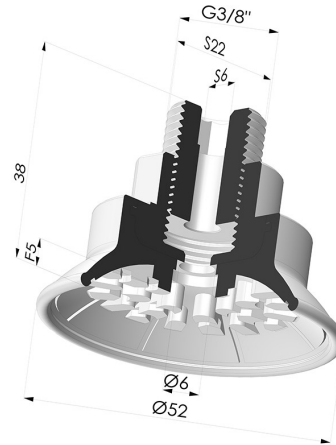

**INFORMAZIONI TECNICHE**

<b>Altezza (in mm) :</b>	38
<b>Categoria :</b>	Piatte
<b>Corsa :</b>	5 mm
<b>Diametro alto :</b>	Maschio G3/8"
<b>Diametro del collo interno :</b>	Maschio G3/8"
<b>Diametro labbro :</b>	52 mm
<b>Forma :</b>	Piatta
<b>Forza orizzontale :</b>	90 N
<b>Forza verticale :</b>	45 N
<b>Gamma :</b>	Ventosa
<b>Numero di soffietti :</b>	0.5 soffietto
<b>Serie :</b>	7R

**Varianti:**

Riferimento variante:

**7R 52NI M38**

- Colore: Nero
- Durezza Shore: SH70
- Materiale: Nitrile