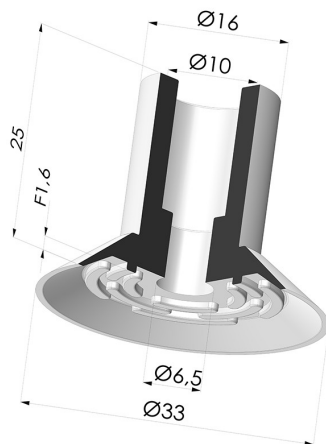

INFORMAZIONI TECNICHE

Altezza (in mm) :	25
Categoria :	Piatte
Corsa :	1.6 mm
Diametro alto :	16 mm
Diametro del collo interno :	10 mm
Diametro labbro :	33 mm
Forma :	Piatta
Forza orizzontale :	39 N
Forza verticale :	20 N
Gamma :	Ventosa
Numero di soffietti :	0.5 soffietto
Serie :	VCP

Varianti:

Riferimento variante:

VCP 33C

- Colore: Blu
- Durezza Shore: SH50
- Materiale: Vinile