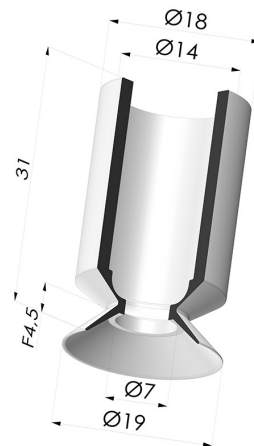

INFORMAZIONI TECNICHE

Altezza (in mm) :	31
Categoria :	Piatte
Corsa :	4.5 mm
Diametro alto :	14 mm
Diametro del collo interno :	14 mm
Diametro labbro :	19 mm
Forma :	Piatta
Forza orizzontale :	12.5 N
Forza verticale :	6.5 N
Gamma :	Ventosa
Numero di soffietti :	0.5 soffietto
Serie :	7

Varianti:

Riferimento variante:

73 19SLT A

- Colore: Trasparente Certificato alimentare CE
 - Durezza Shore: SH 60
 - Materiale: Silicone rilevabile

Riferimento variante:

73 19SLT A SH40

- Colore: Trasparente Certificato alimentare CE
 - Durezza Shore: SH40
 - Materiale: Silicone