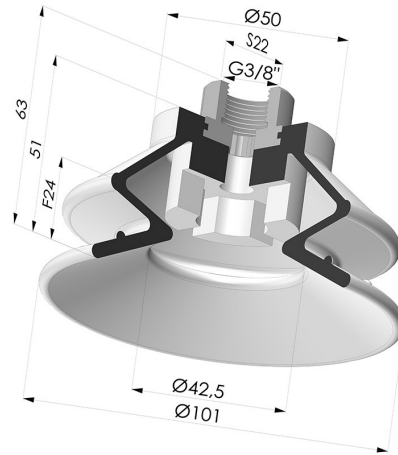

INFORMAZIONI TECNICHE

Altezza (in mm) :	63
Altezza (in mm) :	63
Categoria :	A soffiatti
Corsa :	24 mm
Diametro del collo interno :	Femmina G3/8"
Diametro labbro :	100 mm
Forma :	1,5 soffiatti
Forza orizzontale :	325 N
Forza verticale :	162 N
Gamma :	Ventosa
Numero di soffiatti :	1,5 soffiatti
Serie :	97B

Varianti:

Riferimento variante:

97B 100PU F38

- Colore: Verde
- Durezza Shore: SH 60
- Materiale: Poliuretano