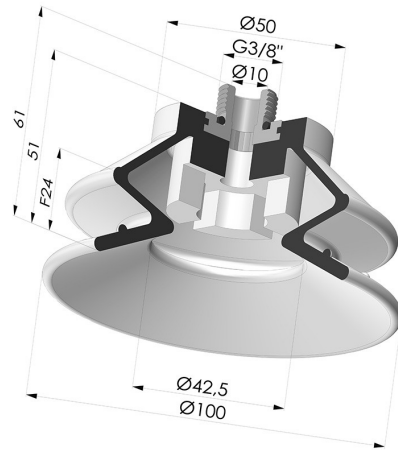

INFORMAZIONI TECNICHE

Altezza (in mm) :	61
Categoria :	A soffiatti
Corsa :	24 mm
Diametro del collo interno :	Maschio G3/8"
Diametro labbro :	100 mm
Forma :	1,5 soffiatti
Forza orizzontale :	325 N
Forza verticale :	162 N
Gamma :	Ventosa
Numero di soffiatti :	1,5 soffiatti
Serie :	97B

Varianti:

Riferimento variante:

97B 100PU M38

- Colore: Verde
- Durezza Shore: SH 60
- Materiale: Poliuretano