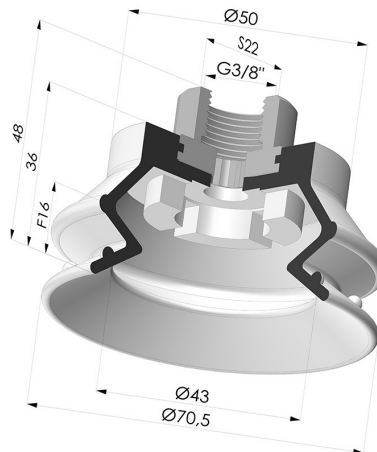

**INFORMAZIONI TECNICHE**

<b>Altezza (in mm) :</b>	48
<b>Categoria :</b>	A soffiatti
<b>Corsa :</b>	16 mm
<b>Diametro del collo interno :</b>	Femmina G3/8"
<b>Diametro labbro :</b>	70 mm
<b>Forma :</b>	1,5 soffiatti
<b>Forza orizzontale :</b>	177 N
<b>Forza verticale :</b>	88 N
<b>Gamma :</b>	Ventosa
<b>Numero di soffiatti :</b>	1,5 soffiatti
<b>Serie :</b>	97B

**Varianti:**

Riferimento variante:

**97B 70PU F38**

- Colore: Verde
- Durezza Shore: SH 60
- Materiale: Poliuretano