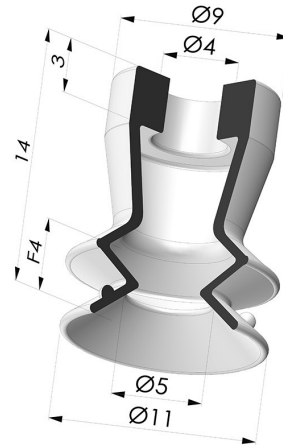

INFORMAZIONI TECNICHE

Altezza (in mm) :	14
Categoria :	A soffiatti
Corsa :	4 mm
Diametro del collo interno :	4mm
Diametro labbro :	11 mm
Forma :	1,5 soffiatti
Forza orizzontale :	4 N
Forza verticale :	2 N
Gamma :	Ventosa
Numero di soffiatti :	1,5 soffiatti
Serie :	97B

Varianti:

Riferimento variante:

97B 10PU A

- Colore: Verde
- Durezza Shore: SH 60
- Materiale: Poliuretano