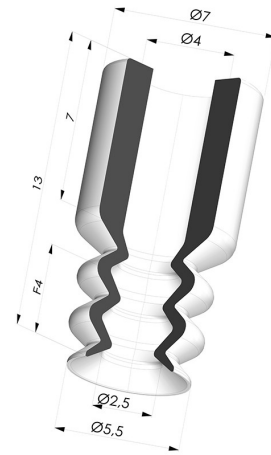

INFORMAZIONI TECNICHE

Altezza (in mm) :	13.2
Categoria :	A soffiatti
Corsa :	4 mm
Diametro del collo interno :	4 mm
Diametro labbro :	5.4 mm
Forma :	2,5 soffiatti
Forza orizzontale :	1 N
Forza verticale :	0.5 N
Gamma :	Ventosa
Massa :	0.30 g
Numero di soffiatti :	2,5 soffiatti
Serie :	2
Volume :	0.06 cm ³

Varianti:

Riferimento variante:

2 06-2NI A

- Colore: Nero
- Durezza Shore: SH50
- Materiale: Nitrile

Riferimento variante:

2 06-2SLT A

- Colore: Trasparente Certificato alimentare CE
- Durezza Shore: SH 60
- Materiale: Silicone

Prodotti correlati:

**Adattatore - Femmina G1/8" -
Femmina M5**

Riferimento prodotto: F18F5

**Adattatore - Maschio G1/8" -
Femmina M5**

Riferimento prodotto: M18F5

Inserto a resca Maschio M5

Riferimento prodotto: M5C8L13