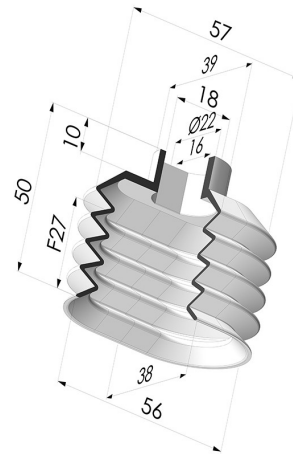

INFORMAZIONI TECNICHE

Altezza (in mm) :	50
Categoria :	Ovali
Corsa :	27 mm
Diametro del collo interno :	16 mm
Diametro labbro :	56x38mm
Forma :	Ovale
Forza orizzontale :	76 N
Forza verticale :	38 N
Gamma :	Ventosa
Larghezza :	38 mm
Lunghezza :	56 mm
Massa :	16.3 g
Numero di soffietti :	4,5 soffietti
Serie :	4PA
Volume :	46.6 cm ³

Varianti:

Riferimento variante:
4PA56-2 38 50SLB A

- Colore: Blu Certificato alimentare CE
- Materiale: Silicone