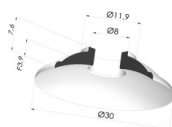

INFORMAZIONI TECNICHE

| | |
|-------------------------------------|---------------|
| Altezza (in mm) : | 7.6 |
| Categoria : | Piatte |
| Corsa : | 4mm |
| Diametro alto : | 8 mm |
| Diametro del collo interno : | 8 mm |
| Diametro labbro : | 30 mm |
| Forma : | Piatta |
| Forza orizzontale : | 31.78 N |
| Forza verticale : | 15.89 N |
| Gamma : | Ventosa |
| Numero di soffietti : | 0.5 soffietto |
| Serie : | 5 |

Varianti:

Riferimento variante:

5 30-2NI A

- Colore: Nero
- Durezza Shore: SH50
- Materiale: Nitrile

Prodotti correlati:

**Adattatore -
Femmina G1/4" -
Femmina M6**

Riferimento prodotto:
F14F6

**Adattatore -
Femmina G1/8" -
Femmina M6**

Riferimento prodotto:
F18F6

**Adattatore -
Maschio G1/8" -
Femmina G1/8"**

Riferimento prodotto:
M14F6

**Adattatore -
Maschio G1/8" -
Femmina M6**

Riferimento prodotto:
M18F6

**Vite M6 - ØTesta
12MM - L 15MM**