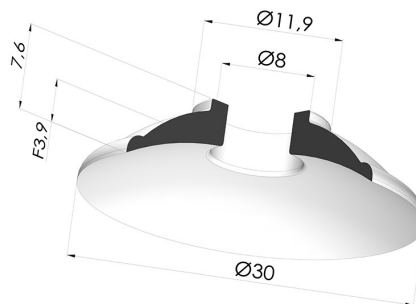

INFORMAZIONI TECNICHE

| | |
|-------------------------------------|---------------|
| Altezza (in mm) : | 7.6 |
| Categoria : | Piatte |
| Corsa : | 4mm |
| Diametro alto : | 8 mm |
| Diametro del collo interno : | 8 mm |
| Diametro labbro : | 30 mm |
| Forma : | Piatta |
| Forza orizzontale : | 31.78 N |
| Forza verticale : | 15.89 N |
| Gamma : | Ventosa |
| Numero di soffietti : | 0.5 soffietto |
| Serie : | 5 |

Varianti:

Riferimento variante:

5 30-2NI A

- Colore: Nero
- Durezza Shore: SH50
- Materiale: Nitrile

Prodotti correlati:

**Adattatore -
Femmina G1/4" -
Femmina M6**

Riferimento prodotto:
F14F6

**Adattatore -
Femmina G1/8" -
Femmina M6**

Riferimento prodotto:
F18F6

**Adattatore -
Maschio G1/8" -
Femmina G1/8"**

Riferimento prodotto:
M14F6

**Adattatore -
Maschio G1/8" -
Femmina M6**

Riferimento prodotto:
M18F6

**Vite M6 - ØTesta
12MM - L 15MM**