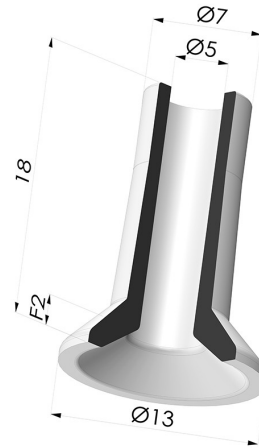

**INFORMAZIONI TECNICHE**

<b>Altezza (in mm) :</b>	17.9
<b>Categoria :</b>	Piatte
<b>Corsa :</b>	2 mm
<b>Diametro del collo interno :</b>	4.7 mm
<b>Diametro labbro :</b>	12.9 mm
<b>Forma :</b>	Piatta
<b>Forza orizzontale :</b>	6.5 N
<b>Forza verticale :</b>	3.5 N
<b>Gamma :</b>	Ventosa
<b>Numero di soffietti :</b>	0.5 soffietto
<b>Serie :</b>	7

**Varianti:**

Riferimento variante:

**72 13NI A**

- Colore: Nero
- Durezza Shore: SH50
- Materiale: Nitrile

**Prodotti correlati:**

**Inserto a resca Maschio M5**

Riferimento prodotto: 9MM5