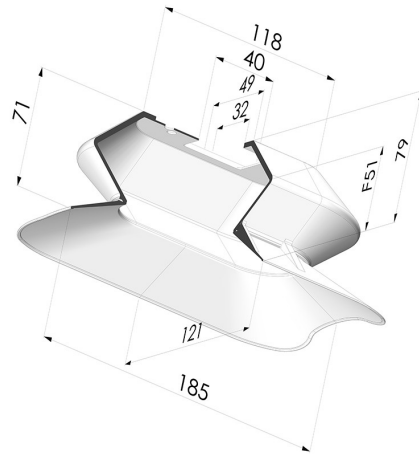

INFORMAZIONI TECNICHE

Altezza (in mm) :	79
Categoria :	Ovali
Corsa :	51 mm
Diametro del collo interno :	40x32 mm
Forma :	Ovale
Forza orizzontale :	1024 N
Forza verticale :	512 N
Gamma :	Ventosa
Larghezza :	121 mm
Lunghezza :	185 mm
Massa :	138.6 g
Numero di soffietti :	1,5 soffietti
Serie :	4PA
Volume :	722.27 cm ³

Varianti:

Riferimento variante:

4PA19012565SLBLEUA

- Colore: Blu Certificato alimentare CE
- Materiale: Silicone