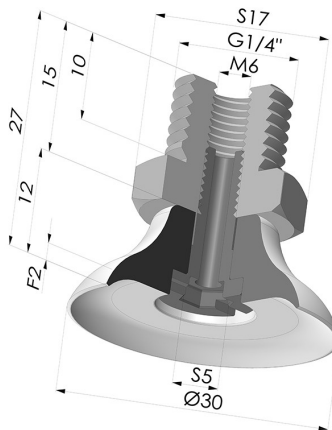

INFORMAZIONI TECNICHE

Altezza (in mm) :	27
Categoria :	Piatte
Corsa :	2 mm
Diametro alto :	Maschio G1/4"
Diametro del collo interno :	Maschio G1/4"
Diametro labbro :	30 mm
Forma :	Piatta
Forza orizzontale :	32 N
Forza verticale :	16 N
Gamma :	Ventosa
Numero di soffietti :	0.5 soffietto
Serie :	PFTM

Varianti:

Riferimento variante:

PFTM 30NI 1/4

- Colore: Nero
- Durezza Shore: SH50
- Materiale: Nitrile

Riferimento variante:

PFTM 30SLT 1/4

- Colore: Trasparente Certificato alimentare CE
- Durezza Shore: SH 60
- Materiale: Silicone