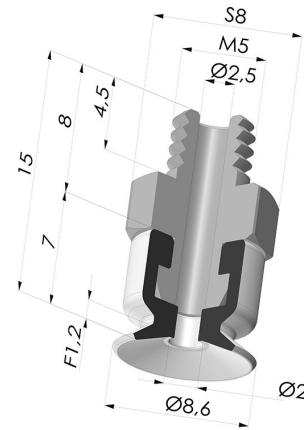

**INFORMAZIONI TECNICHE**

<b>Altezza (in mm) :</b>	15
<b>Categoria :</b>	Piatte
<b>Corsa :</b>	1.2 mm
<b>Diametro del collo interno :</b>	M5
<b>Diametro labbro :</b>	8.6 mm
<b>Forma :</b>	Piatta
<b>Forza orizzontale :</b>	2.6 N
<b>Forza verticale :</b>	1.3 N
<b>Gamma :</b>	Ventosa
<b>Numero di soffietti :</b>	0.5 soffietto
<b>Serie :</b>	PFTM

**Varianti:**

Riferimento variante:  
**PFTM 8ANI M5M**

- Colore: Nero
- Durezza Shore: SH50
- Materiale: Nitrile

Riferimento variante:  
**PFTM 8ASLT M5M**

- Colore: Trasparente Certificato alimentare CE
- Durezza Shore: SH 60
- Materiale: Silicone

**Prodotti correlati:**

**Ventosa Piatta Serie PFG Ø 5.3 mm**

Riferimento prodotto: PFG 05A-- A

**Inserto a resca Maschio M5**

Riferimento prodotto: FTM 5A M5