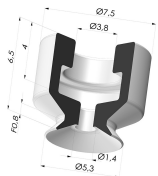

**INFORMAZIONI TECNICHE**

<b>Altezza (in mm) :</b>	15
<b>Categoria :</b>	Piatte
<b>Corsa :</b>	1.2 mm
<b>Diametro del collo interno :</b>	M5
<b>Diametro labbro :</b>	8.6 mm
<b>Forma :</b>	Piatta
<b>Forza orizzontale :</b>	2.6 N
<b>Forza verticale :</b>	1.3 N
<b>Gamma :</b>	Ventosa
<b>Numero di soffietti :</b>	0.5 soffietto
<b>Serie :</b>	PFTM

**Varianti:**

Riferimento variante:  
**PFTM 8ANI M5M**

- Colore: Nero
- Durezza Shore: SH50
- Materiale: Nitrile

Riferimento variante:  
**PFTM 8ASLT M5M**

- Colore: Trasparente Certificato alimentare CE
- Durezza Shore: SH 60
- Materiale: Silicone

**Prodotti correlati:**

**Ventosa Piatta Serie PFG Ø 5.3 mm**

Riferimento prodotto: PFG 05A-- A

**Inserto a resca Maschio M5**

Riferimento prodotto: FTM 5A M5