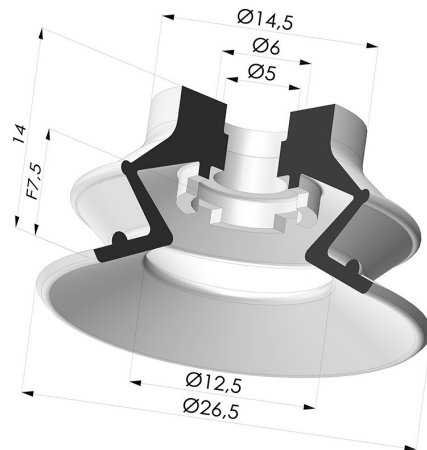

**INFORMAZIONI TECNICHE**

<b>Altezza (in mm) :</b>	14
<b>Categoria :</b>	A soffiatti
<b>Corsa :</b>	7.5 mm
<b>Diametro del collo interno :</b>	5mm
<b>Diametro labbro :</b>	26.5 mm
<b>Forma :</b>	1,5 soffiatti
<b>Forza orizzontale :</b>	22 N
<b>Forza verticale :</b>	11 N
<b>Gamma :</b>	Ventosa
<b>Numero di soffiatti :</b>	1,5 soffiatti
<b>Serie :</b>	97B

**Varianti:**

Riferimento variante:

**97B 25PU A**

- Colore: Verde
- Durezza Shore: SH 60
- Materiale: Poliuretano