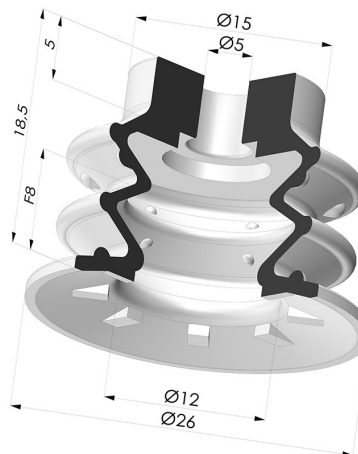

INFORMAZIONI TECNICHE

Altezza (in mm) :	18.5
Categoria :	A soffiatti
Corsa :	9 mm
Diametro del collo interno :	5mm
Diametro labbro :	26 mm
Forma :	2,5 soffiatti
Forza orizzontale :	21.5 N
Forza verticale :	11 N
Gamma :	Ventosa
Numero di soffiatti :	2,5 soffiatti
Serie :	96

Varianti:

Riferimento variante:
96 25-2CN A

- Colore: Marrone Certificato alimentare CE
- Durezza Shore: SH35
- Materiale: Gomma naturale

Riferimento variante:
96 25-2VI A

- Colore: Blu
- Durezza Shore: SH50
- Materiale: Vinile