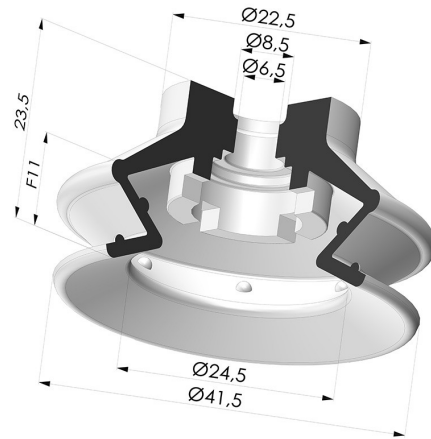

**INFORMAZIONI TECNICHE**

<b>Altezza (in mm) :</b>	23.5
<b>Categoria :</b>	A soffiatti
<b>Corsa :</b>	11 mm
<b>Diametro del collo interno :</b>	6.5mm
<b>Diametro labbro :</b>	41.4 mm
<b>Forma :</b>	1,5 soffiatti
<b>Forza orizzontale :</b>	54.5 N
<b>Forza verticale :</b>	27 N
<b>Gamma :</b>	Ventosa
<b>Numero di soffiatti :</b>	1,5 soffiatti
<b>Serie :</b>	97B

**Varianti:**

Riferimento variante:

**97B 40PU A**

- Colore: Verde
- Durezza Shore: SH 60
- Materiale: Poliuretano