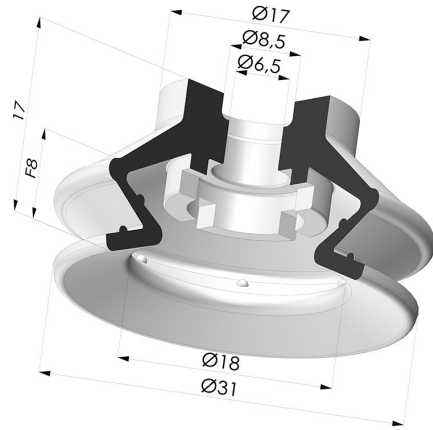

INFORMAZIONI TECNICHE

Altezza (in mm) :	17
Categoria :	A soffiatti
Corsa :	8 mm
Diametro del collo interno :	6.5mm
Diametro labbro :	31 mm
Forma :	1,5 soffiatti
Forza orizzontale :	30 N
Forza verticale :	15 N
Gamma :	Ventosa
Numero di soffiatti :	1,5 soffiatti
Serie :	97B

Varianti:

Riferimento variante:

97B 30PU A

- Colore: Verde
- Durezza Shore: SH 60
- Materiale: Poliuretano