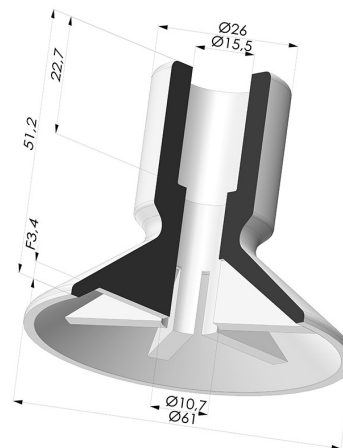

INFORMAZIONI TECNICHE

Altezza (in mm) :	51.2
Categoria :	Piatte
Corsa :	3.4 mm
Diametro del collo interno :	15.5 mm
Diametro labbro :	61 mm
Forma :	Piatta
Forza orizzontale :	133 N
Forza verticale :	66.5 N
Gamma :	Ventosa
Numero di soffietti :	0.5 soffietto
Serie :	VCP

Varianti:

Riferimento variante:

VCP 61A NI

- Colore: Nero
- Durezza Shore: SH50
- Materiale: Nitrile

Riferimento variante:

VCP 61A

- Colore: Blu
- Durezza Shore: SH50
- Materiale: Vinile

Riferimento variante:

VCP 61A CN

- Colore: Marrone
- Durezza Shore: SH35
- Materiale: Gomma naturale