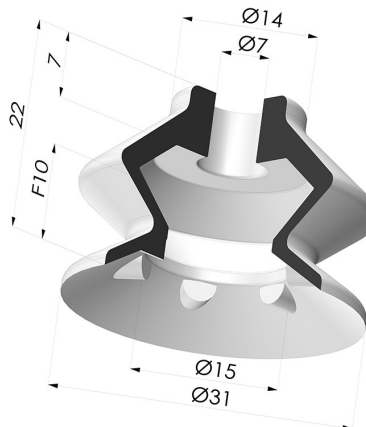

**INFORMAZIONI TECNICHE**

<b>Altezza (in mm) :</b>	21.7
<b>Categoria :</b>	A soffiatti
<b>Corsa :</b>	10 mm
<b>Diametro alto :</b>	6.8 mm
<b>Diametro del collo interno :</b>	7 mm
<b>Diametro labbro :</b>	30.6 mm
<b>Forma :</b>	1,5 soffiatti
<b>Forza orizzontale :</b>	33.5 N
<b>Forza verticale :</b>	16.7 N
<b>Gamma :</b>	Ventosa
<b>Numero di soffiatti :</b>	1,5 soffiatti
<b>Serie :</b>	VCS 1

**Varianti:**

Riferimento variante:

**VCS 1 30B**

- Colore: Blu
- Durezza Shore: SH50
- Materiale: Vinile

**Prodotti correlati:**

**Adattatore -  
Femmina G1/4" -  
Femmina M6**

Riferimento prodotto:  
F14F6

**Adattatore -  
Femmina G1/8" -  
Femmina M6**

Riferimento prodotto:  
F18F6

**Adattatore -  
Maschio G1/8" -  
Femmina G1/8"**

Riferimento prodotto:  
M14F6

**Adattatore -  
Maschio G1/8" -  
Femmina M6**

Riferimento prodotto:  
M18F6

**Vite M6 - ØTesta  
12MM - L 15MM**

Riferimento prodotto:  
M6T12L15