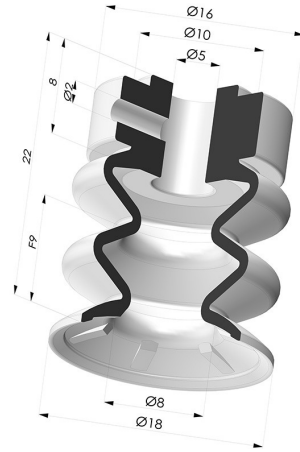

**INFORMAZIONI TECNICHE**

<b>Altezza (in mm) :</b>	22
<b>Categoria :</b>	A soffiatti
<b>Corsa :</b>	9 mm
<b>Diametro del collo interno :</b>	5mm
<b>Diametro labbro :</b>	18.1 mm
<b>Forma :</b>	2,5 soffiatti
<b>Forza orizzontale :</b>	12 N
<b>Forza verticale :</b>	6 N
<b>Gamma :</b>	Ventosa
<b>Numero di soffiatti :</b>	2,5 soffiatti
<b>Serie :</b>	8TR

**Varianti:**

Riferimento variante:

**8TR-2 18NRB A**

- Colore: Blu
- Durezza Shore: SH70
- Materiale: Gomma naturale

**Prodotti correlati:**

**Ventosa 2.5 Soffietti Serie 8TR Ø 18.1MM**

Riferimento prodotto: 8TR 18-- A

**Inserto a resca Maschio M8**

Riferimento prodotto: M8C SPGIC