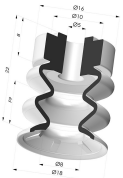

**INFORMAZIONI TECNICHE**

<b>Altezza (in mm) :</b>	22
<b>Categoria :</b>	A soffiatti
<b>Corsa :</b>	9 mm
<b>Diametro del collo interno :</b>	5mm
<b>Diametro labbro :</b>	18.1 mm
<b>Forma :</b>	2,5 soffiatti
<b>Forza orizzontale :</b>	12 N
<b>Forza verticale :</b>	6 N
<b>Gamma :</b>	Ventosa
<b>Numero di soffiatti :</b>	2,5 soffiatti
<b>Serie :</b>	8TR

**Varianti:**

Riferimento variante:

**8TR-2 18NRB A**

- Colore: Blu
- Durezza Shore: SH70
- Materiale: Gomma naturale

**Prodotti correlati:**

**Ventosa 2.5 Soffietti Serie 8TR Ø 18.1MM**

Riferimento prodotto: 8TR 18-- A

**Inserto a resca Maschio M8**

Riferimento prodotto: M8C SPGIC