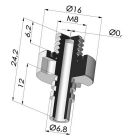

**INFORMAZIONI TECNICHE**

<b>Altezza (in mm) :</b>	22
<b>Categoria :</b>	A soffiatti
<b>Corsa :</b>	9 mm
<b>Diametro del collo interno :</b>	5mm
<b>Diametro labbro :</b>	18.1 mm
<b>Forma :</b>	2,5 soffiatti
<b>Forza orizzontale :</b>	12 N
<b>Forza verticale :</b>	6 N
<b>Gamma :</b>	Ventosa
<b>Numero di soffiatti :</b>	2,5 soffiatti
<b>Serie :</b>	8TR

**Varianti:**

Riferimento variante:

**8TR-2 18NRB A**

- Colore: Blu
- Durezza Shore: SH70
- Materiale: Gomma naturale

**Prodotti correlati:**

**Ventosa 2.5 Soffietti Serie 8TR Ø 18.1MM**

Riferimento prodotto: 8TR 18-- A

**Inserto a resca Maschio M8**

Riferimento prodotto: M8C SPGIC