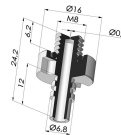

INFORMAZIONI TECNICHE

Altezza (in mm) :	22
Categoria :	A soffiatti
Corsa :	9 mm
Diametro del collo interno :	5mm
Diametro labbro :	18.1 mm
Forma :	2,5 soffiatti
Forza orizzontale :	12 N
Forza verticale :	6 N
Gamma :	Ventosa
Numero di soffiatti :	2,5 soffiatti
Serie :	8TR

Varianti:

Riferimento variante:

8TR 18NRB A

- Colore: Blu
- Durezza Shore: SH70
- Materiale: Gomma naturale

Prodotti correlati:

Ventosa 2.5 Soffietti Serie 8TR Ø 18.1MM - Con buco

Riferimento prodotto: 8TR-2 18-- A

Inserto a resca Maschio M8

Riferimento prodotto: M8C SPGIC