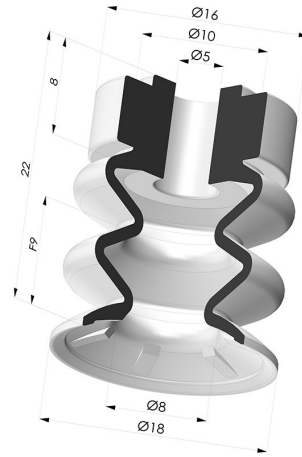

INFORMAZIONI TECNICHE

Altezza (in mm) :	22
Categoria :	A soffiatti
Corsa :	9 mm
Diametro del collo interno :	5mm
Diametro labbro :	18.1 mm
Forma :	2,5 soffiatti
Forza orizzontale :	12 N
Forza verticale :	6 N
Gamma :	Ventosa
Numero di soffiatti :	2,5 soffiatti
Serie :	8TR

Varianti:

Riferimento variante:

8TR 18NRB A

- Colore: Blu
- Durezza Shore: SH70
- Materiale: Gomma naturale

Prodotti correlati:

Ventosa 2.5 Soffietti Serie 8TR Ø 18.1MM - Con buco

Riferimento prodotto: 8TR-2 18-- A

Inserto a resca Maschio M8

Riferimento prodotto: M8C SPGIC