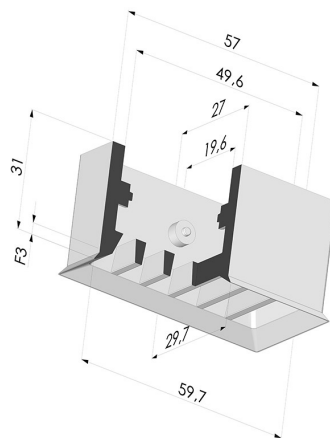

INFORMAZIONI TECNICHE

Altezza (in mm) :	31
Categoria :	Rettangolari
Corsa :	3 mm
Diametro del collo interno :	49.6x16.6
Forma :	Rettangolare
Forza orizzontale :	75.5 N
Forza verticale :	39 N
Gamma :	Ventosa
Larghezza :	29.7 mm
Lunghezza :	59.7 mm
Massa :	24 g
Numero di soffietti :	0.5 soffietto
Serie :	4PB
Volume :	28.6 cm ³

Varianti:

Riferimento variante:

4PB 60 30 31NI A

- Colore: Nero
- Durezza Shore: SH70
- Materiale: Nitrile