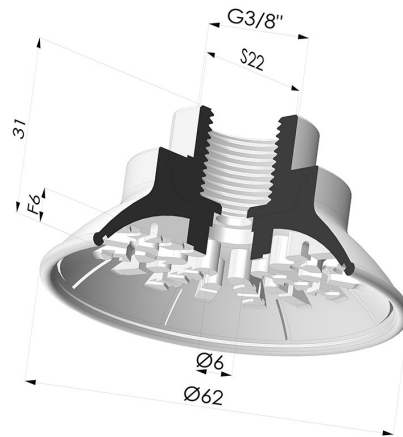

INFORMAZIONI TECNICHE

| | |
|-------------------------------------|---------------|
| Altezza (in mm) : | 31 |
| Categoria : | Piatte |
| Corsa : | 6 mm |
| Diametro alto : | Femmina G3/8" |
| Diametro del collo interno : | Femmina G3/8" |
| Diametro labbro : | 62 mm |
| Forma : | Piatta |
| Forza orizzontale : | 126 N |
| Forza verticale : | 63 N |
| Gamma : | Ventosa |
| Numero di soffietti : | 0.5 soffietto |
| Serie : | 7R |

Varianti:

Riferimento variante:

7R 62NI F38

- Colore: Nero
- Durezza Shore: SH70
- Materiale: Nitrile