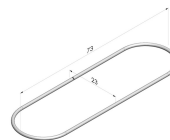

INFORMAZIONI TECNICHE

Altezza (in mm) :	34.5
Altezza (in mm) :	34.5
Categoria :	Ovali
Corsa :	F12.5
Diametro del collo interno :	10.5
Forma :	Ovale 2,5 soffiatti
Forza orizzontale :	77.54 N
Forza verticale :	38.77 N
Gamma :	Ventosa
Larghezza :	25
Lunghezza :	75
Massa :	20 g
Numero di soffiatti :	2,5 soffiatti
Serie :	4VS
Volume :	20.31 cm ³

- Riferimento variante:
4VS 75SLT A
- Colore: Trasparente Certificato alimentare CE
 - Durezza Shore: SH 60
 - Materiale: Silicone

Prodotti correlati:

Inserto a resca Femmina G1/4"

Riferimento prodotto:
F14C

Inserto a resca Maschio G1/4"

Riferimento prodotto:
M14C

Inserto a resca G1/8"

Riferimento prodotto:
M18C

Anello di rinforzo per Ventosa Ovale Serie 4VS 75

Riferimento prodotto:
4VS 75 JONC

Collari a due Orecchie per Ventosa Ovale Serie 4VS 45 et 4VS 75