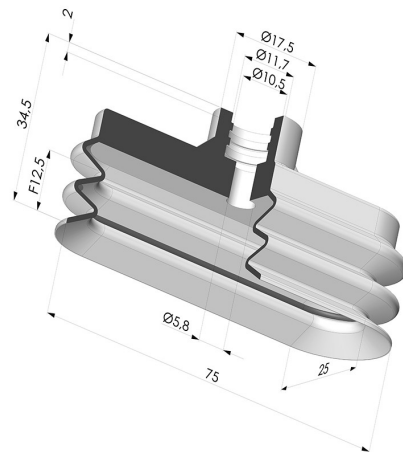

INFORMAZIONI TECNICHE

Altezza (in mm) :	34.5
Altezza (in mm) :	34.5
Categoria :	Ovali
Corsa :	F12.5
Diametro del collo interno :	10.5
Forma :	Ovale 2,5 soffiatti
Forza orizzontale :	77.54 N
Forza verticale :	38.77 N
Gamma :	Ventosa
Larghezza :	25
Lunghezza :	75
Massa :	20 g
Numero di soffiatti :	2,5 soffiatti
Serie :	4VS
Volume :	20.31 cm ³

Varianti:

- Riferimento variante:
4VS 75NI A
- Colore: Nero
 - Durezza Shore: SH50
 - Materiale: Nitrile

- Riferimento variante:
4VS 75MNT A
- Colore: Bordeaux
 - Durezza Shore: SH 60
 - Materiale: Antialone

- Riferimento variante:
4VS 75SLT A
- Colore: Trasparente Certificato alimentare CE
 - Durezza Shore: SH 60
 - Materiale: Silicone

Prodotti correlati:

Inserto a resca Femmina G1/4"

Riferimento prodotto:
F14C

Inserto a resca Maschio G1/4"

Riferimento prodotto:
M14C

Inserto a resca G1/8"

Riferimento prodotto:
M18C

Anello di rinforzo per Ventosa Ovale Serie 4VS 75

Riferimento prodotto:
4VS 75 JONC

Collari a due Orecchie per Ventosa Ovale Serie 4VS 45 et 4VS 75