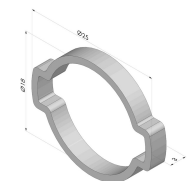

INFORMAZIONI TECNICHE

Altezza (in mm) :	34.5
Altezza (in mm) :	34.5
Categoria :	Ovali
Corsa :	F12.5
Diametro del collo interno :	10.5
Forma :	Ovale 2,5 soffiatti
Forza orizzontale :	77.54 N
Forza verticale :	38.77 N
Gamma :	Ventosa
Larghezza :	25
Lunghezza :	75
Massa :	20 g
Numero di soffiatti :	2,5 soffiatti
Serie :	4VS
Volume :	20.31 cm ³

- Riferimento variante:
4VS 75SLT A
- Colore: Trasparente Certificato alimentare CE
 - Durezza Shore: SH 60
 - Materiale: Silicone

Prodotti correlati:

Inserto a resca Femmina G1/4"

Riferimento prodotto:
F14C

Inserto a resca Maschio G1/4"

Riferimento prodotto:
M14C

Inserto a resca G1/8"

Riferimento prodotto:
M18C

Anello di rinforzo per Ventosa Ovale Serie 4VS 75

Riferimento prodotto:
4VS 75 JONC

Collari a due Orecchie per Ventosa Ovale Serie 4VS 45 et 4VS 75