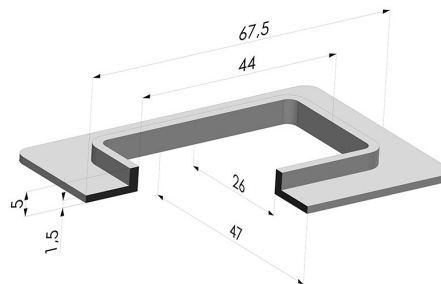

INFORMAZIONI TECNICHE

Altezza (in mm) :	4.5
Categoria :	Rettangolari
Corsa :	0
Diametro del collo interno :	51x24 mm
Forma :	Rettangolare
Forza orizzontale :	55.5 N
Forza verticale :	27.75 N
Gamma :	Ventosa
Larghezza :	47 mm
Lunghezza :	74 mm
Massa :	4.3 g
Numero di soffietti :	nessuno
Serie :	4,00 F
Volume :	5.49 cm ³

Varianti:

Riferimento variante:

4FG 47 74 4.5CN A

- Colore: Marrone Certificato alimentare CE
 - Durezza Shore: SH35
- Materiale: Gomma naturale