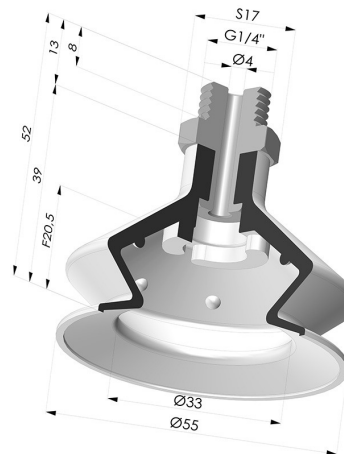

INFORMAZIONI TECNICHE

Altezza (in mm) :	52
Categoria :	A soffiatti
Corsa :	20.5 mm
Diametro del collo interno :	Maschio G1/4"
Diametro labbro :	55 mm
Forma :	1,5 soffiatti
Forza orizzontale :	104 N
Forza verticale :	52 N
Gamma :	Ventosa
Numero di soffiatti :	1,5 soffiatti
Serie :	8SB

Varianti:

Riferimento variante:
8SB 55SLT M14

- Colore: Trasparente Certificato alimentare CE
- Durezza Shore: SH 60
- Materiale: Silicone

Riferimento variante:
8SB 55TPUB M14

- Colore: Blu
- Durezza Shore: SH70
- Materiale: Termoplastica

Riferimento variante:
8SB 55NI M14

- Colore: Nero
- Durezza Shore: SH50
- Materiale: Nitrile