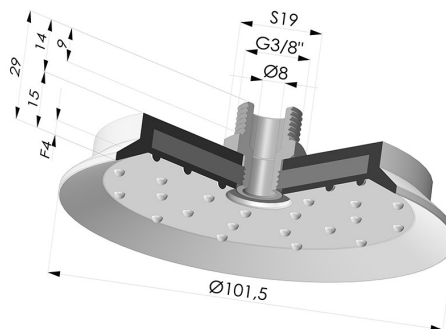

INFORMAZIONI TECNICHE

Altezza (in mm) :	29
Categoria :	Piatte
Corsa :	4 mm
Diametro del collo interno :	Maschio G3/8"
Diametro labbro :	101.5 mm
Forma :	Piatta
Forza orizzontale :	363 N
Forza verticale :	181.5 N
Gamma :	Ventosa
Numero di soffietti :	0.5 soffietto
Serie :	7SB

Varianti:

Riferimento variante:
7SB 100SLT M38

- Colore: Trasparente Certificato alimentare CE
- Durezza Shore: SH 60
- Materiale: Silicone

Riferimento variante:
7SB 100NI M38

- Colore: Nero
- Durezza Shore: SH50
- Materiale: Nitrile