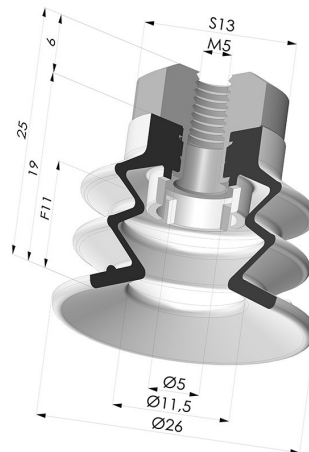

INFORMAZIONI TECNICHE

Altezza (in mm) :	25
Categoria :	A soffiatti
Corsa :	11 mm
Diametro del collo interno :	M5
Diametro labbro :	25 mm
Forma :	2,5 soffiatti
Forza orizzontale :	22 N
Forza verticale :	11 N
Gamma :	Ventosa
Numero di soffiatti :	2,5 soffiatti
Serie :	96C

Varianti:

Riferimento variante:

96C 25PU FM5

- Colore: Verde / Giallo
- Durezza Shore: SH60 / SH30
- Materiale: Poliuretano

Prodotti correlati:

Inserto a resca Femmina M5

Riferimento prodotto: 9PM5-2

Ventosa 2.5 Soffietti Serie 96C Ø 20MM

Riferimento prodotto: 96C 20-- A