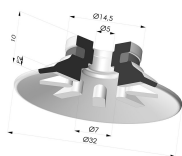

INFORMAZIONI TECNICHE

Altezza (in mm) :	20
Categoria :	Piatte
Corsa :	2 mm
Diametro del collo interno :	G1/8
Diametro labbro :	32
Forma :	Piatta
Forza orizzontale :	33 N
Forza verticale :	17 N
Gamma :	Ventosa
Numero di soffietti :	0.5 soffietto
Serie :	90

Riferimento variante:
90 30NI F18D-4-F

- Colore: Nero
- Durezza Shore: SH50
- Materiale: Nitrile

Riferimento variante:
90 30TPU F18D-4-F

- Colore: Trasparente
- Durezza Shore: SH70
- Materiale: Termoplastica

Prodotti correlati:

Ventosa Piatta Serie 90 Ø 31,8MM

Riferimento prodotto: 90 30-- A

Inserto a resca Femmina G1/8" - con filtro

Riferimento prodotto: 9PF18-4-F