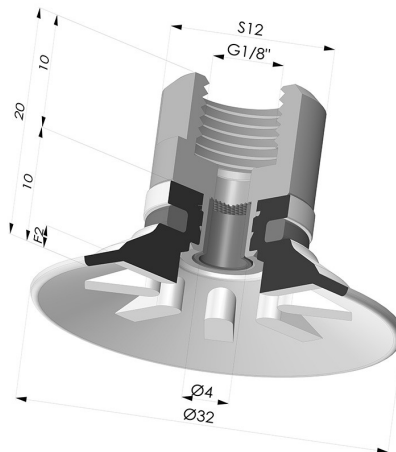

INFORMAZIONI TECNICHE

Altezza (in mm) :	20
Categoria :	Piatte
Corsa :	2 mm
Diametro del collo interno :	G1/8
Diametro labbro :	32
Forma :	Piatta
Forza orizzontale :	33 N
Forza verticale :	17 N
Gamma :	Ventosa
Numero di soffietti :	0.5 soffietto
Serie :	90

Varianti:

Riferimento variante:
90 30SL F18D-4-F

- Colore: Rosso Certificato alimentare CE
- Durezza Shore: SH 60
- Materiale: Silicone

Riferimento variante:
90 30SLT F18D-4-F

- Colore: Trasparente Certificato alimentare CE
- Durezza Shore: SH 60
- Materiale: Silicone

Riferimento variante:
90 30NI F18D-4-F

- Colore: Nero
- Durezza Shore: SH50
- Materiale: Nitrile

Riferimento variante:
90 30TPU F18D-4-F

- Colore: Trasparente
- Durezza Shore: SH70
- Materiale: Termoplastica

Prodotti correlati:

Ventosa Piatta Serie 90 Ø 31,8MM

Riferimento prodotto: 90 30-- A

Inserto a resca Femmina G1/8" - con filtro

Riferimento prodotto: 9PF18-4-F