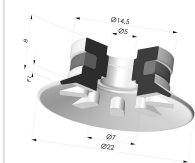

INFORMAZIONI TECNICHE

Altezza (in mm) :	18
Categoria :	Piatte
Corsa :	1 mm
Diametro del collo interno :	G1/8
Diametro labbro :	22
Forma :	Piatta
Forza orizzontale :	16 N
Forza verticale :	8 N
Gamma :	Ventosa
Numero di soffietti :	0.5 soffietto
Serie :	90

Riferimento variante:
90 20NI M18D-4-F

- Colore: Nero
- Durezza Shore: SH50
- Materiale: Nitrile

Riferimento variante:
90 20TPU M18D-4-F

- Colore: Trasparente
- Durezza Shore: SH70
- Materiale: Termoplastica

Prodotti correlati:

Ventosa Piatta Serie 90 Ø 22MM

Riferimento prodotto: 90 20-- A

Inserto a resca Maschio G1/8" - con filtro

Riferimento prodotto: 9PM18-4-F