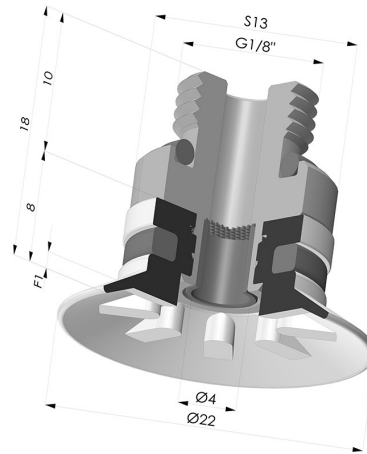

INFORMAZIONI TECNICHE

Altezza (in mm) :	18
Categoria :	Piatte
Corsa :	1 mm
Diametro del collo interno :	G1/8
Diametro labbro :	22
Forma :	Piatta
Forza orizzontale :	16 N
Forza verticale :	8 N
Gamma :	Ventosa
Numero di soffietti :	0.5 soffietto
Serie :	90

Varianti:

Riferimento variante:
90 20SL M18D-4-F

- Colore: Rosso Certificato alimentare CE
- Durezza Shore: SH 60
- Materiale: Silicone

Riferimento variante:
90 20SLT M18D-4-F

- Colore: Trasparente Certificato alimentare CE
- Durezza Shore: SH 60
- Materiale: Silicone

Riferimento variante:
90 20NI M18D-4-F

- Colore: Nero
- Durezza Shore: SH50
- Materiale: Nitrile

Riferimento variante:
90 20TPU M18D-4-F

- Colore: Trasparente
- Durezza Shore: SH70
- Materiale: Termoplastica

Prodotti correlati:

Ventosa Piatta Serie 90 Ø 22MM

Riferimento prodotto: 90 20-- A

Inserto a resca Maschio G1/8" - con filtro

Riferimento prodotto: 9PM18-4-F