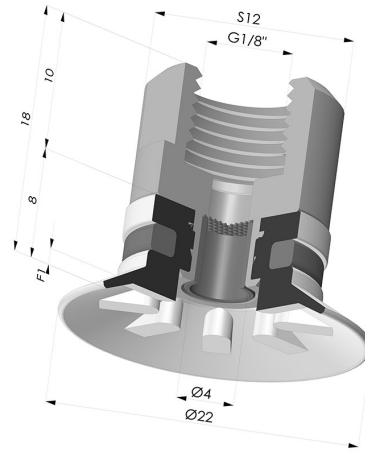

INFORMAZIONI TECNICHE

Altezza (in mm) :	18
Categoria :	Piatte
Corsa :	1 mm
Diametro del collo interno :	G1/8
Diametro labbro :	22
Forma :	Piatta
Forza orizzontale :	16 N
Forza verticale :	8 N
Gamma :	Ventosa
Numero di soffietti :	0.5 soffietto
Serie :	90

Varianti:

Riferimento variante:
90 20SL F18D-4-F

- Colore: Rosso Certificato alimentare CE
- Durezza Shore: SH 60
- Materiale: Silicone

Riferimento variante:
90 20SLT F18D-4-F

- Colore: Trasparente Certificato alimentare CE
- Durezza Shore: SH 60
- Materiale: Silicone

Riferimento variante:
90 20NI F18D-4-F

- Colore: Nero
- Durezza Shore: SH50
- Materiale: Nitrile

Riferimento variante:
90 20TPU F18D-4-F

- Colore: Trasparente
- Durezza Shore: SH70
- Materiale: Termoplastica

Prodotti correlati:

Ventosa Piatta Serie 90 Ø 22MM

Riferimento prodotto: 90 20-- A

Inserto a resca Femmina G1/8" - con filtro

Riferimento prodotto: 9PF18-4-F