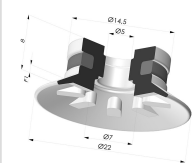

INFORMAZIONI TECNICHE

Altezza (in mm) :	18
Categoria :	Piatte
Corsa :	1 mm
Diametro del collo interno :	G1/8
Diametro labbro :	22
Forma :	Piatta
Forza orizzontale :	16 N
Forza verticale :	8 N
Gamma :	Ventosa
Numero di soffietti :	0.5 soffietto
Serie :	90

Riferimento variante:
90 20NI F18D-4-F

- Colore: Nero
- Durezza Shore: SH50
- Materiale: Nitrile

Riferimento variante:
90 20TPU F18D-4-F

- Colore: Trasparente
- Durezza Shore: SH70
- Materiale: Termoplastica

Prodotti correlati:

Ventosa Piatta Serie 90 Ø 22MM

Riferimento prodotto: 90 20-- A

Inserto a resca Femmina G1/8" - con filtro

Riferimento prodotto: 9PF18-4-F