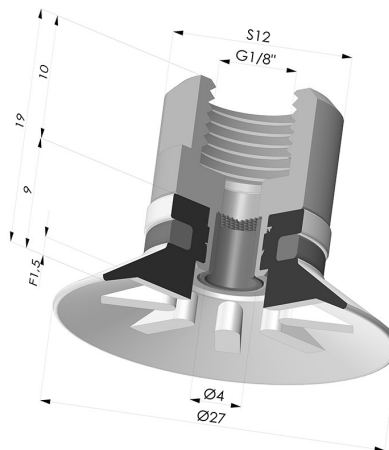

INFORMAZIONI TECNICHE

Altezza (in mm) :	19
Categoria :	Piatte
Corsa :	1.5 mm
Diametro del collo interno :	G1/8
Diametro labbro :	27
Forma :	Piatta
Forza orizzontale :	24 N
Forza verticale :	12 N
Gamma :	Ventosa
Numero di soffietti :	0.5 soffietto
Serie :	90

Varianti:

Riferimento variante:
90 25SL F18D-4-F

- Colore: Rosso Certificato alimentare CE
- Durezza Shore: SH 60
- Materiale: Silicone

Riferimento variante:
90 25SLT F18D-4-F

- Colore: Trasparente Certificato alimentare CE
- Durezza Shore: SH 60
- Materiale: Silicone

Riferimento variante:
90 25NI F18D-4-F

- Colore: Nero
- Durezza Shore: SH50
- Materiale: Nitrile

Prodotti correlati:

Ventosa Piatta Serie 90 Ø 27MM

Riferimento prodotto: 90 25-- A

Inserto a resca Femmina G1/8" - con filtro