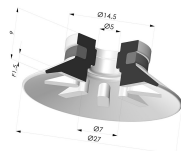

INFORMAZIONI TECNICHE

Altezza (in mm) :	19
Categoria :	Piatte
Corsa :	1.5 mm
Diametro del collo interno :	G1/8
Diametro labbro :	27
Forma :	Piatta
Forza orizzontale :	24 N
Forza verticale :	12 N
Gamma :	Ventosa
Numero di soffietti :	0.5 soffietto
Serie :	90

Varianti:

Riferimento variante:
90 25SL F18D-4-F

- Colore: Rosso Certificato alimentare CE
- Durezza Shore: SH 60
- Materiale: Silicone

Riferimento variante:
90 25SLT F18D-4-F

- Colore: Trasparente Certificato alimentare CE
- Durezza Shore: SH 60
- Materiale: Silicone

Riferimento variante:
90 25NI F18D-4-F

- Colore: Nero
- Durezza Shore: SH50
- Materiale: Nitrile

Prodotti correlati:

Ventosa Piatta Serie 90 Ø 27MM

Riferimento prodotto: 90 25-- A

Inserto a resca Femmina G1/8" - con filtro