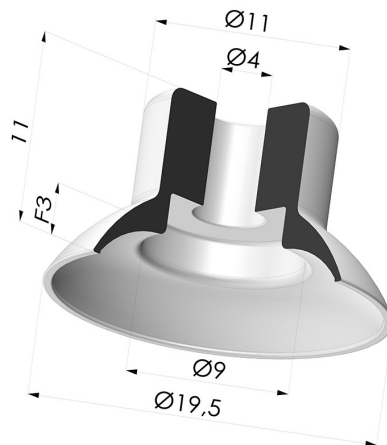

INFORMAZIONI TECNICHE

Altezza (in mm) :	11
Categoria :	Piatte
Corsa :	3 mm
Diametro alto :	4 mm
Diametro del collo interno :	4 mm
Diametro labbro :	20 mm
Forma :	Piatta
Forza orizzontale :	13 N
Forza verticale :	6.5 N
Gamma :	Ventosa
Numero di soffietti :	0.5 soffietto
Serie :	7

Varianti:

Riferimento variante:

70B 20SLT A

- Colore: Trasparente Certificato alimentare CE
- Durezza Shore: SH40
- Materiale: Silicone

Riferimento variante:

70B 20NI A

- Colore: Nero
- Durezza Shore: SH50
- Materiale: Nitrile

Prodotti correlati:

Adattatore - Femmina G1/8" - Femmina M5

Riferimento prodotto: F18F5

Adattatore - Maschio G1/8" - Femmina M5

Riferimento prodotto: M18F5

Vite M5 - ØTesta 8 MM - L 9 MM

Riferimento prodotto: M5M15