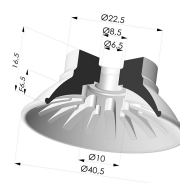

INFORMAZIONI TECNICHE

Altezza (in mm) :	34.5
Categoria :	Piatte
Corsa :	6.5 mm
Diametro del collo interno :	G1/8
Diametro labbro :	40.5
Forma :	Piatta
Forza orizzontale :	54 N
Forza verticale :	27 N
Gamma :	Ventosa
Numero di soffietti :	0.5 soffietto
Serie :	99

Varianti:

Riferimento variante:
99A 40PU 18D-3-BD

- Colore: Rosso
- Durezza Shore: SH40
- Materiale: Poliuretano

Riferimento variante:
99B 40PU 18D-3-BD

- Colore: Verde
- Durezza Shore: SH 60
- Materiale: Poliuretano

Prodotti correlati:

Inserto a resca Femina G1/8" - con 5 uscite

Riferimento prodotto: 9M18-3

Ventosa Piatta Serie 99 Ø 40.5 mm

Riferimento prodotto: 99- 40PU A