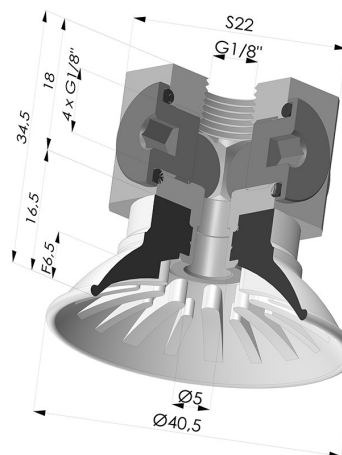

INFORMAZIONI TECNICHE

Altezza (in mm) :	34.5
Categoria :	Piatte
Corsa :	6.5 mm
Diametro del collo interno :	G1/8
Diametro labbro :	40.5
Forma :	Piatta
Forza orizzontale :	54 N
Forza verticale :	27 N
Gamma :	Ventosa
Numero di soffietti :	0.5 soffietto
Serie :	99

Varianti:

Riferimento variante:
99A 40PU 18D-3-BD

- Colore: Rosso
- Durezza Shore: SH40
- Materiale: Poliuretano

Riferimento variante:
99B 40PU 18D-3-BD

- Colore: Verde
- Durezza Shore: SH 60
- Materiale: Poliuretano

Prodotti correlati:

Inserto a resca Femina G1/8" - con 5 uscite

Riferimento prodotto: 9M18-3

Ventosa Piatta Serie 99 Ø 40.5 mm

Riferimento prodotto: 99- 40PU A