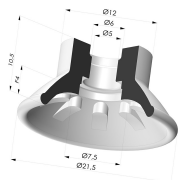

FM5BD

Ventosa Piatta Serie 99 Ø 21.5
mm con Inserto femmina M5 e
blocco di distribuzione

INFORMAZIONI TECNICHE

Altezza (in mm) :	19.5
Categoria :	Piatte
Corsa :	4mm
Diametro del collo interno :	M5
Diametro labbro :	21.5
Forma :	Piatta
Forza orizzontale :	14 N
Forza verticale :	7 N
Gamma :	Ventosa
Materiale :	Poliuretano
Numero di soffietti :	0.5 soffietto
Serie :	99

Varianti:

Riferimento variante:

99A 20PU FM5BD

- Colore: Rosso
- Durezza Shore: SH40
- Materiale: Poliuretano

Riferimento variante:

99B 20PU FM5BD

- Colore: Verde
- Durezza Shore: SH 60
- Materiale: Poliuretano

Prodotti correlati:

Ventosa Piatta Serie 99 Ø 21.5 mm

Riferimento prodotto: 99- 20PU A