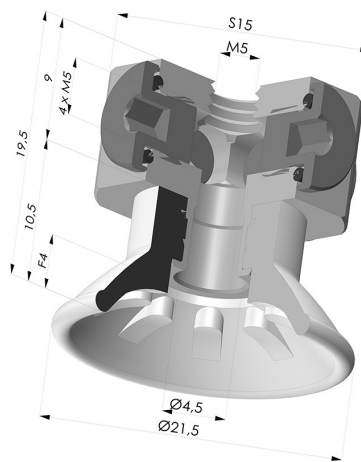

FM5BD

Ventosa Piatta Serie 99 Ø 21.5
mm con Inserto femmina M5 e
blocco di distribuzione

INFORMAZIONI TECNICHE

Altezza (in mm) :	19.5
Categoria :	Piatte
Corsa :	4mm
Diametro del collo interno :	M5
Diametro labbro :	21.5
Forma :	Piatta
Forza orizzontale :	14 N
Forza verticale :	7 N
Gamma :	Ventosa
Materiale :	Poliuretano
Numero di soffietti :	0.5 soffietto
Serie :	99

Varianti:

Riferimento variante:

99A 20PU FM5BD

- Colore: Rosso
- Durezza Shore: SH40
- Materiale: Poliuretano

Riferimento variante:

99B 20PU FM5BD

- Colore: Verde
- Durezza Shore: SH 60
- Materiale: Poliuretano

Prodotti correlati:

Ventosa Piatta Serie 99 Ø 21.5 mm

Riferimento prodotto: 99- 20PU A