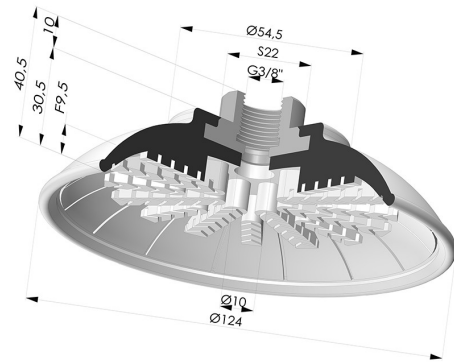

INFORMAZIONI TECNICHE

Altezza (in mm) :	40
Categoria :	Piatte
Corsa :	9.5 mm
Diametro del collo interno :	G3/8
Diametro labbro :	124
Forma :	Piatta
Forza orizzontale :	516 N
Forza verticale :	258 N
Gamma :	Ventosa
Numero di soffietti :	0.5 soffietto
Serie :	99

Varianti:

Riferimento variante:

99A 120PU F38

- Colore: Rosso
- Durezza Shore: SH40
- Materiale: Poliuretano

Riferimento variante:

99B 120PU F38

- Colore: Verde
- Durezza Shore: SH 60
- Materiale: Poliuretano

Prodotti correlati:

Ventosa Piatta Serie 99 Ø 124 mm con Inserto maschio G3/8"

Riferimento prodotto: 99- 120PU M38