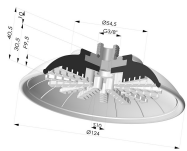

INFORMAZIONI TECNICHE

Altezza (in mm) :	40
Categoria :	Piatte
Corsa :	9.5 mm
Diametro del collo interno :	G3/8
Diametro labbro :	124
Forma :	Piatta
Forza orizzontale :	516 N
Forza verticale :	258 N
Gamma :	Ventosa
Numero di soffietti :	0.5 soffietto
Serie :	99

Varianti:

Riferimento variante:

99A 120PU F38

- Colore: Rosso
- Durezza Shore: SH40
- Materiale: Poliuretano

Riferimento variante:

99B 120PU F38

- Colore: Verde
- Durezza Shore: SH 60
- Materiale: Poliuretano

Prodotti correlati:

Ventosa Piatta Serie 99 Ø 124 mm con Inserto maschio G3/8"

Riferimento prodotto: 99- 120PU M38