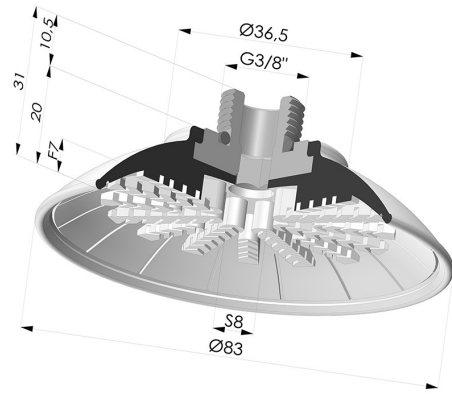

INFORMAZIONI TECNICHE

| | |
|-------------------------------------|---------------|
| Altezza (in mm) : | 30.8 |
| Categoria : | Piatte |
| Corsa : | 7mm |
| Diametro del collo interno : | Maschio G3/8" |
| Diametro labbro : | 83 mm |
| Forma : | Piatta |
| Forza orizzontale : | 231 N |
| Forza verticale : | 115 N |
| Gamma : | Ventosa |
| Numero di soffietti : | 0.5 soffietto |
| Serie : | 99 |

Varianti:

Riferimento variante:

99A 80PU M38

- Colore: Rosso
- Durezza Shore: SH40
- Materiale: Poliuretano

Riferimento variante:

99B 80PU M38

- Colore: Verde
- Durezza Shore: SH 60
- Materiale: Poliuretano

Prodotti correlati:

Ventosa Piatta Serie 99 Ø 82.6 mm con Inserto femmina G3/8"

Riferimento prodotto: 99- 80PU F38