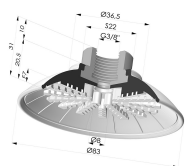

INFORMAZIONI TECNICHE

| | |
|-------------------------------------|---------------|
| Altezza (in mm) : | 30.8 |
| Categoria : | Piatte |
| Corsa : | 7mm |
| Diametro del collo interno : | Maschio G3/8" |
| Diametro labbro : | 83 mm |
| Forma : | Piatta |
| Forza orizzontale : | 231 N |
| Forza verticale : | 115 N |
| Gamma : | Ventosa |
| Numero di soffietti : | 0.5 soffietto |
| Serie : | 99 |

Varianti:

Riferimento variante:

99A 80PU M38

- Colore: Rosso
- Durezza Shore: SH40
- Materiale: Poliuretano

Riferimento variante:

99B 80PU M38

- Colore: Verde
- Durezza Shore: SH 60
- Materiale: Poliuretano

Prodotti correlati:

Ventosa Piatta Serie 99 Ø 82.6 mm con Inserto femmina G3/8"

Riferimento prodotto: 99- 80PU F38