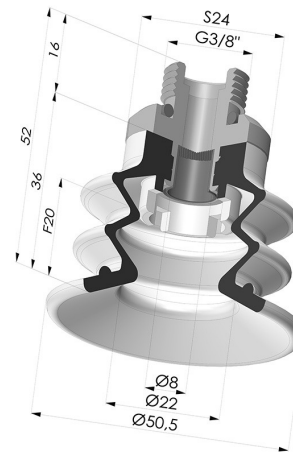

INFORMAZIONI TECNICHE

Altezza (in mm) :	52
Categoria :	A soffiatti
Corsa :	20 mm
Diametro del collo interno :	Maschio G3/8"
Diametro labbro :	50 mm
Forma :	2,5 soffiatti
Forza orizzontale :	78.5 N
Forza verticale :	39.5 N
Gamma :	Ventosa
Numero di soffiatti :	2,5 soffiatti
Serie :	96C

Varianti:

Riferimento variante:
96C 50PU M38D-4-F

- Colore: Verde / Giallo
- Durezza Shore: SH60 / SH30
- Materiale: Poliuretano

Prodotti correlati:

**Ventosa 2.5 Soffietti Serie 96C Ø
50MM**
Riferimento prodotto: 96C 50-- A

**Filtro Bianco Morbido Serie FIBS Ø
36MM**
Riferimento prodotto: FIBS 96 50

**Inserto a resca Maschio G3/8 \" - con
filtro**
Riferimento prodotto: 9GM38-4-F