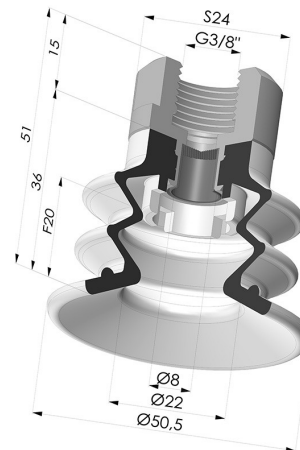

INFORMAZIONI TECNICHE

Altezza (in mm) :	51
Categoria :	A soffiatti
Corsa :	20 mm
Diametro del collo interno :	Maschio G3/8"
Diametro labbro :	50 mm
Forma :	2,5 soffiatti
Forza orizzontale :	78.5 N
Forza verticale :	39.5 N
Gamma :	Ventosa
Numero di soffiatti :	2,5 soffiatti
Serie :	96C

Varianti:

Riferimento variante:
96C 50PU F38D-4-F

- Colore: Verde / Giallo
- Durezza Shore: SH60 / SH30
- Materiale: Poliuretano

Prodotti correlati:

**Ventosa 2.5 Soffietti Serie 96C Ø
50MM**
Riferimento prodotto: 96C 50-- A

**Filtro Bianco Morbido Serie FIBS Ø
36MM**
Riferimento prodotto: FIBS 96 50

**Inserto a resca Femmina G3/8\"- con
filtro**
Riferimento prodotto: 9GF38-4-F