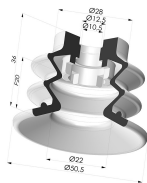

**INFORMAZIONI TECNICHE**

<b>Altezza (in mm) :</b>	52
<b>Categoria :</b>	A soffietti
<b>Corsa :</b>	20 mm
<b>Diametro del collo interno :</b>	Maschio G3/8"
<b>Diametro labbro :</b>	50 mm
<b>Forma :</b>	2,5 soffietti
<b>Forza orizzontale :</b>	78.5 N
<b>Forza verticale :</b>	39.5 N
<b>Gamma :</b>	Ventosa
<b>Numero di soffietti :</b>	2,5 soffietti
<b>Serie :</b>	96C

**Varianti:**

Riferimento variante:  
**96C 50PU 38D-2-GIC**

- Colore: Verde / Giallo
- Durezza Shore: SH60 / SH30
- Materiale: Poliuretano

**Prodotti correlati:**

**Inserto a resca Maschio G3/8" - con foro calibrato**

Riferimento prodotto: 9G38-2-GIC

**Ventosa 2.5 Soffietti Serie 96C Ø 50MM**

Riferimento prodotto: 96C 50-- A

**Filtro Bianco Morbido Serie FIBS Ø 36MM**

Riferimento prodotto: FIBS 96 50