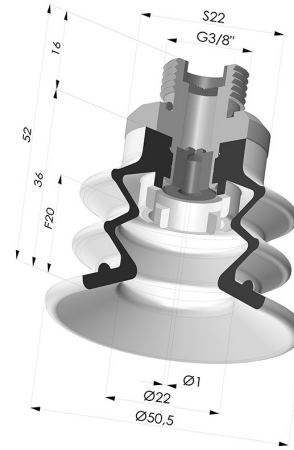

**INFORMAZIONI TECNICHE**

<b>Altezza (in mm) :</b>	52
<b>Categoria :</b>	A soffietti
<b>Corsa :</b>	20 mm
<b>Diametro del collo interno :</b>	Maschio G3/8"
<b>Diametro labbro :</b>	50 mm
<b>Forma :</b>	2,5 soffietti
<b>Forza orizzontale :</b>	78.5 N
<b>Forza verticale :</b>	39.5 N
<b>Gamma :</b>	Ventosa
<b>Numero di soffietti :</b>	2,5 soffietti
<b>Serie :</b>	96C

**Varianti:**

Riferimento variante:  
**96C 50PU 38D-2-GIC**

- Colore: Verde / Giallo
- Durezza Shore: SH60 / SH30
- Materiale: Poliuretano

**Prodotti correlati:**

**Inserto a resca Maschio G3/8" - con foro calibrato**

Riferimento prodotto: 9G38-2-GIC

**Ventosa 2.5 Soffietti Serie 96C Ø 50MM**

Riferimento prodotto: 96C 50-- A

**Filtro Bianco Morbido Serie FIBS Ø 36MM**

Riferimento prodotto: FIBS 96 50